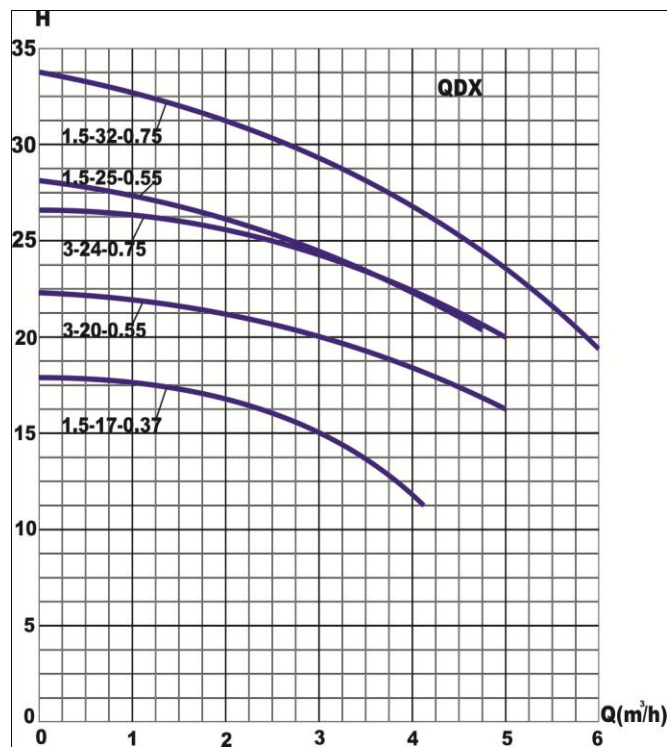

Рабочие характеристики:

Температура окружающей среды: не более +40°C
Температура перекачиваемой воды: не более +40°C
Максимальная глубина погружения: 5 м
Максимальный размер твердых включений: 2мм

Расшифровка маркировки насоса на примере модели QDX 10-12-0,55AS:

QDX – модель насоса, электродвигатель однофазный
10 - производительность (рабочая точка), м³/ч
12 - напор насоса (рабочая точка), м
0,55 - мощность, кВт
A - наличие поплавкового выключателя
S - материал исполнения: нержавеющая сталь