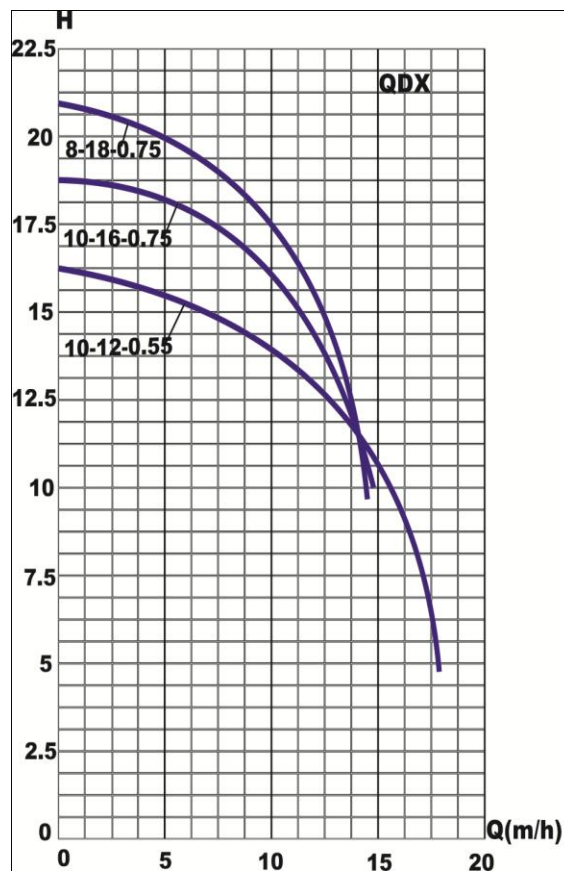

Специальная АКЦИЯ от компании Техника Востока

Наименование	Цена, руб.
Насос QDX 1,5-17-0,37 AS	3 700,00
Насос QDX 1,5-25-0,55 AS	4 600,00
Насос QDX 3-18-0,55 AS	5 100,00
Насос QDX 3-20-0,55 AS	5 100,00
Насос QDX 10-12-0,55 AS	4 600,00
Насос QDX 1,5-32-0,75 AS	5 100,00
Насос QDX 3-24-0,75 AS	5 100,00
Насос QDX 8-18-0,75 AS	5 100,00

Рабочие характеристики:

Температура окружающей среды: не более +40°C
Температура перекачиваемой воды: не более +40°C
Максимальная глубина погружения: 5 м
Максимальный размер твердых включений: 2мм

Расшифровка маркировки насоса на примере модели QDX 10-12-0,55AS:

QDX – модель насоса, электродвигатель однофазный
10 - производительность (рабочая точка), м³/ч
12 - напор насоса (рабочая точка), м
0,55 - мощность, кВт
A - наличие поплавкового выключателя
S - материал исполнения: нержавеющая сталь